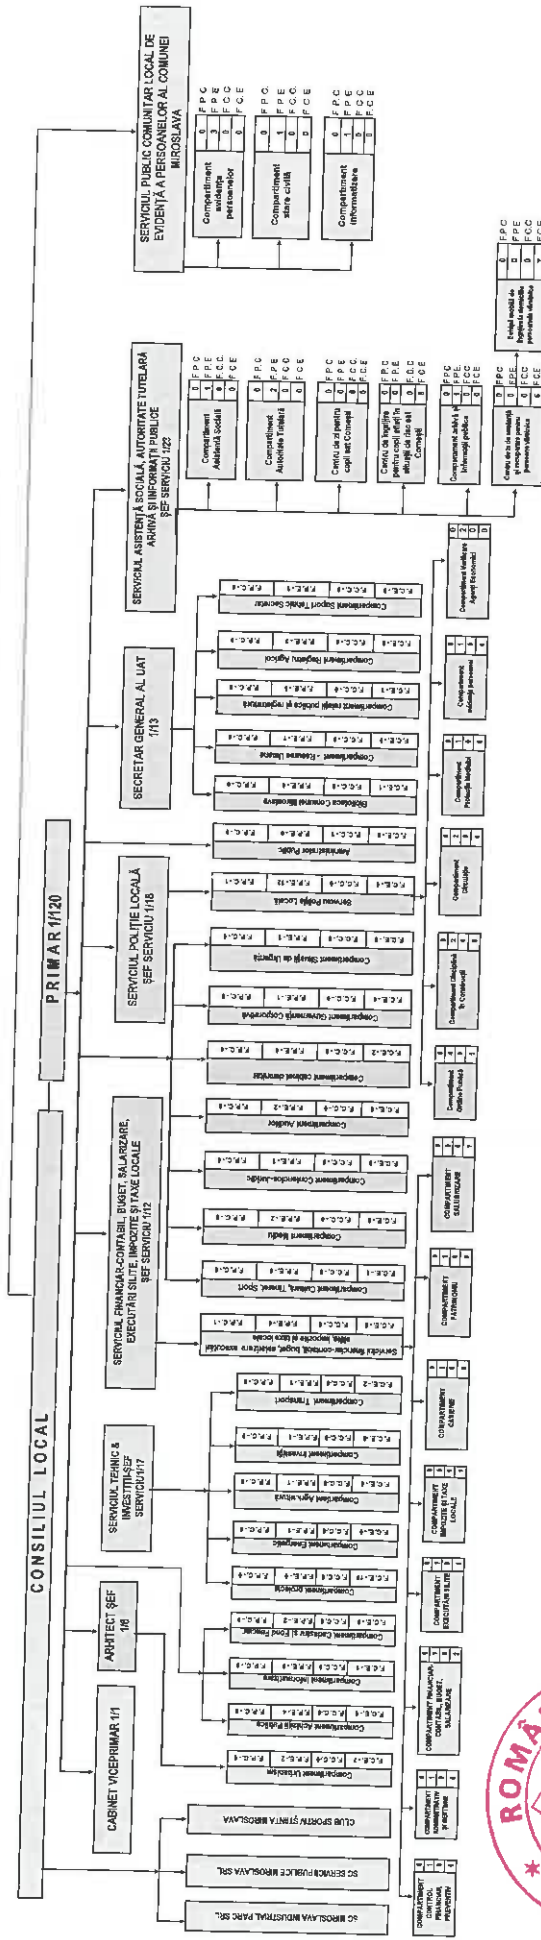

ORGANIGRAMA

APARATUL DE SPECIALITATE AL PRIMĂRII
COMUNA MIROSLAVA, JUDEȚUL IAȘI

ANEXA NR. 18/16.11.2025

Denumiri alei	7
Functivii publici local din care	92
- de conducere	6
- de execuție	86
Personal contractual, C.N.E., din care:	56
- de conducere	1
- de execuție	55
TOTAL POSTURI	170

Contrasemnează,
Secretar general al comunei Miroslava
Anuța Lența BRȘANU

Intocmit,
Consilier resurse umane
Luca Anca